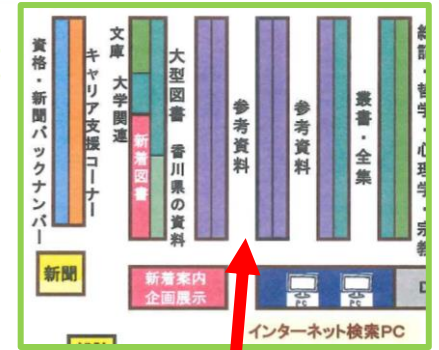

図書館通信

2024.5.1 発行 (No.97)
香川短期大学附属図書館

広辞苑記念日

5月25日は『広辞苑』の初版が発行された日です。出版までに20年の歳月をかけ、1955年に岩波書店から発行されました。最新の版は2018年に発行された第7版です。

『広辞苑』
813.1/SH

辞書編纂の課程とそれに関わる人たちの長年の苦勞が描かれた本と言えば、2012年に本屋大賞に選ばれた『舟を編む』。作者の三浦氏は広辞苑の第7版の編集部にも取材をしたそうです。読み終わった後は、実際に辞書を手に持ち、そのデザインや印字、手に吸い付くような、ぬめり感のある紙にも触れてみたくなるような作品です。

『舟を編む』
三浦しをん
913.6/MI

司書資格取得を目指す1年生が選んだ気になる参考資料

(※「情報サービス演習A」を履修している方にご協力いただきました。)

参考資料(レファレンス資料)とは?・・・「調べるための本」です。何かを調べる時に必要な部分を参照する資料です。辞書、事典、便覧、地図、統計、年鑑、図鑑、書誌・記事索引など

00番~3番書架が「参考資料コーナー」

『ヨーグルトの事典』

特定の食べ物の事典があるの?

私の知らないオノマトペ、どんなのがある?

『日本語オノマトペ辞典』

『図説日本鳥名由来辞典』

鳥の種類ではなく、鳥の名前の由来辞典?

『紙芝居登場人物索引』

紙芝居の参考資料もあるんだ!

『聖書の歴史図鑑』

図鑑ということは色々な種類の聖書が見られるのか!

2024年 5月 開館予定表

日	月	火	水	木	金	土
			1	2	3	4
5	6	7	8	9	10	11
12	13	14	15	16	17	18
19	20	21	22	23	24	25
26	27	28	29	30	31	

□ ...開館日
□ ...閉館日 (館内整理日・学内行事日等)
□ ...休館日

他にも・・・『進路指導事典』、『ダンスの解剖・運動学大事典』、『日本女性人名辞典』、『図説江戸料理事典』、『ミルク総合事典』、『日本肖像大事典』、『武家戦陣資料事典』、『オペラ事典』、『エアロビクス事典』、『sf大百科事典』などが選ばれていました。

新着図書

『このプリン、いま食べるか? ガマンするか?』
柿内尚文
159/KA

『科学がつきとめた 運のいい人』
中野信子
159/NA

『タイの毎日』
ぶくこ
292.37/PU

『リカバリ〜カバヒコ』
青山美智子
913.6/AO

『成瀬は信じた道をいく』
宮島未奈
913.6/MI

開館時間...9:00~17:00 臨時の休館・時間変更等はHP等でお知らせします。

附属図書館オリジナルWeb 香川短大HP→附属図書館→附属図書館オリジナルWeb

<http://lib.kjc.ac.jp/csp/car/in/hp/CARhpTOP.csp>