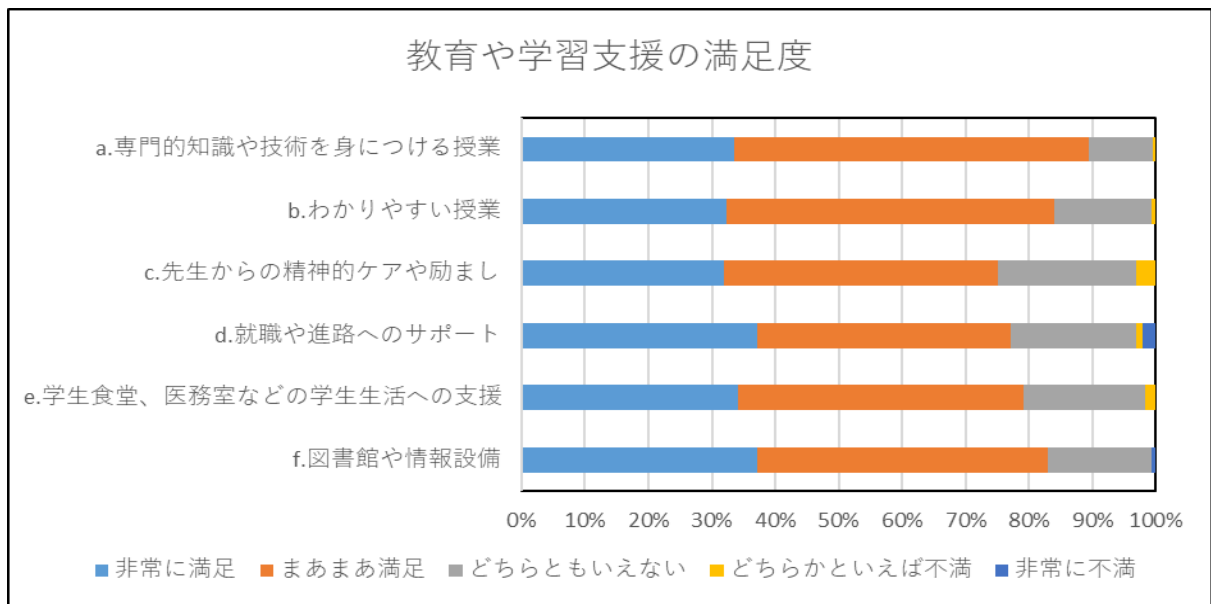

# 令和4年度 卒業生満足度調査

- ・調査対象：香川短期大学卒業予定学生 210名
- ・調査時期 令和5年2月13日～3月19日
- ・調査方法 質問紙法
- ・回収数 188名（回収率 89.5%）

## 学生生活全般を振り返って