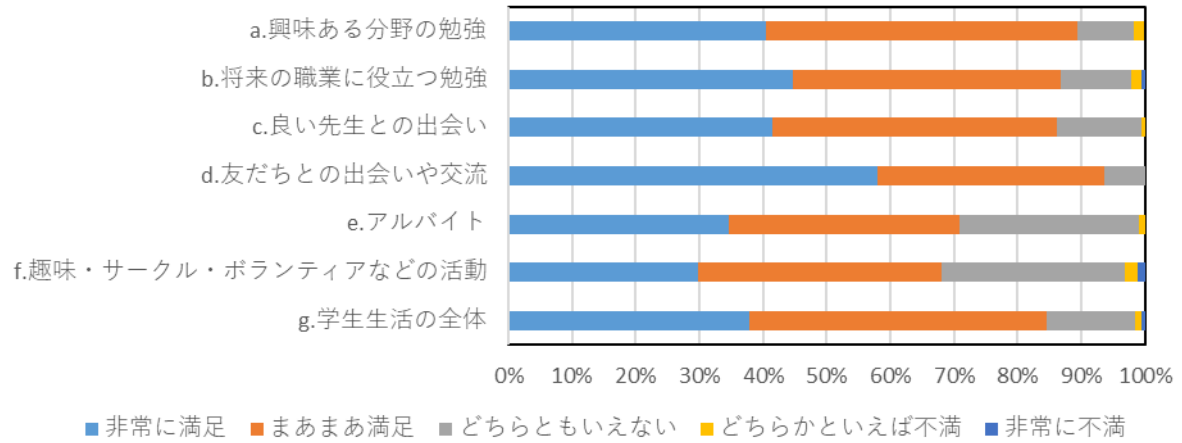

# 令和4年度 卒業生満足度調査

- ・調査対象：香川短期大学卒業予定学生 210名
- ・調査時期 令和5年2月13日～3月19日
- ・調査方法 質問紙法
- ・回収数 188名（回収率 89.5%）

## 学生生活全般を振り返って