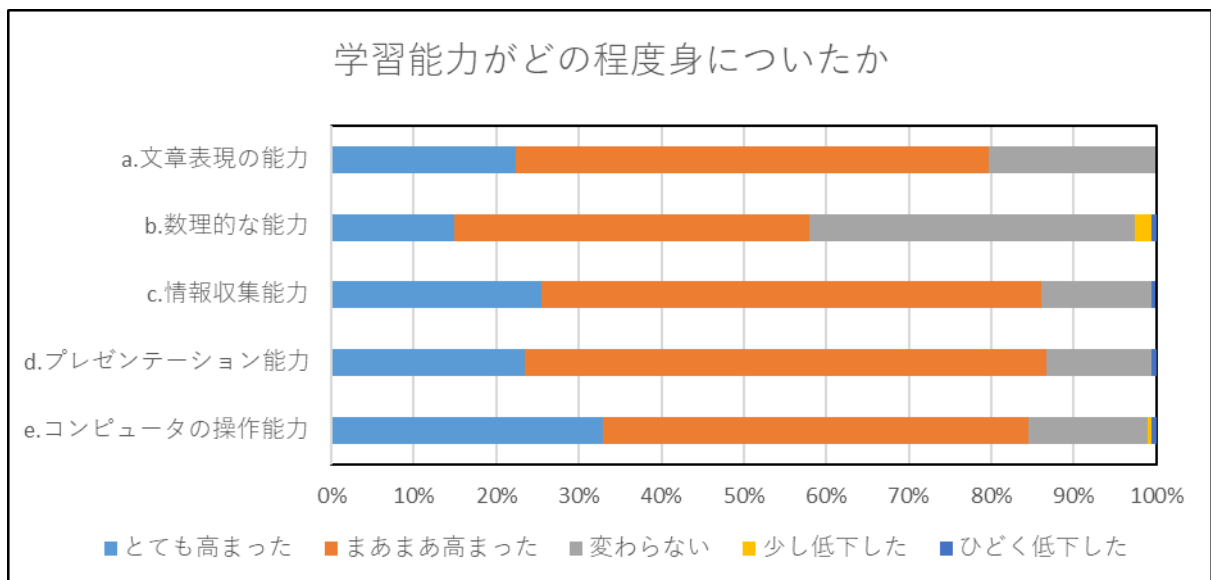

# 令和4年度 卒業生満足度調査

- ・調査対象：香川短期大学卒業予定学生 210名
- ・調査時期 令和5年2月13日～3月19日
- ・調査方法 質問紙法
- ・回収数 188名（回収率 89.5%）

## 学生生活全般を振り返って