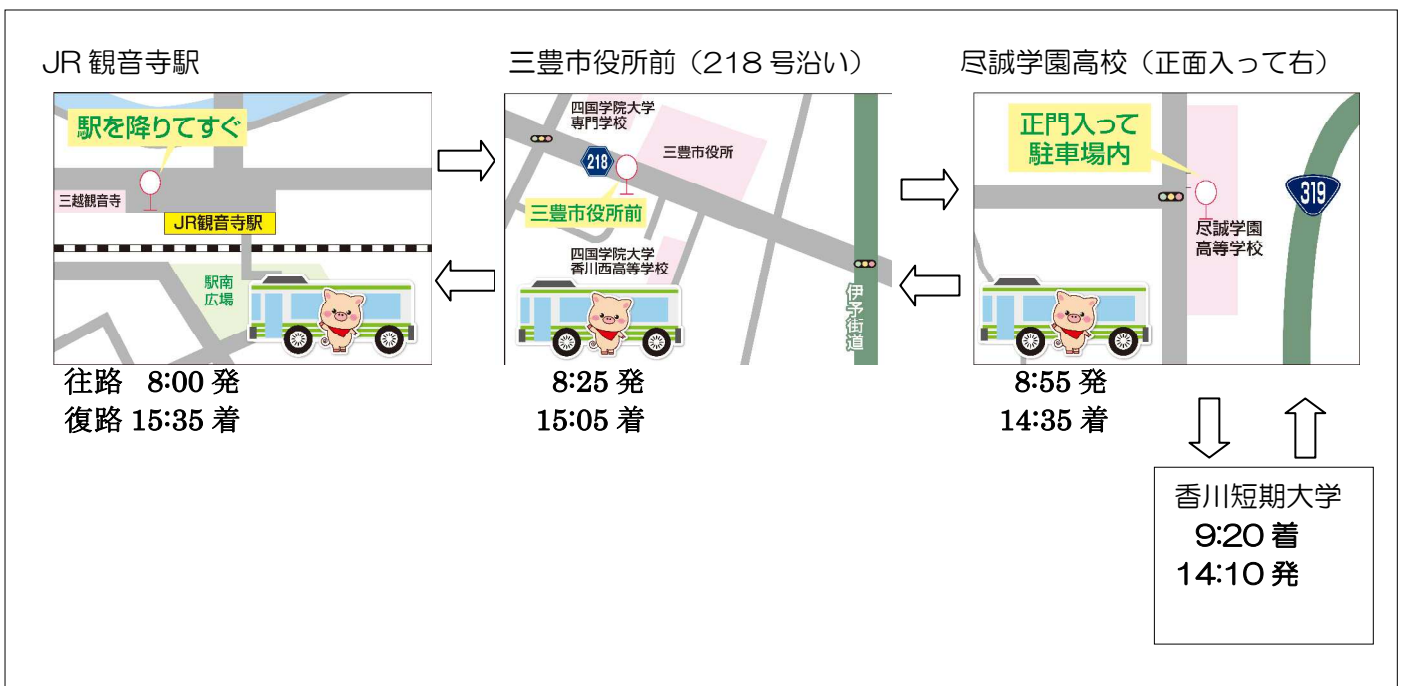

2018 オープンキャンパス

香川短期大学 無料送迎バス停留場 (予約必要)

JR 高松駅発

JR 観音寺駅発

発車時刻は早まることはありません。

坂出駅は、岡山からの「マリンライナー11号」9:03分着に間に合います。

お問い合わせ 入試センター 0877-49-8033