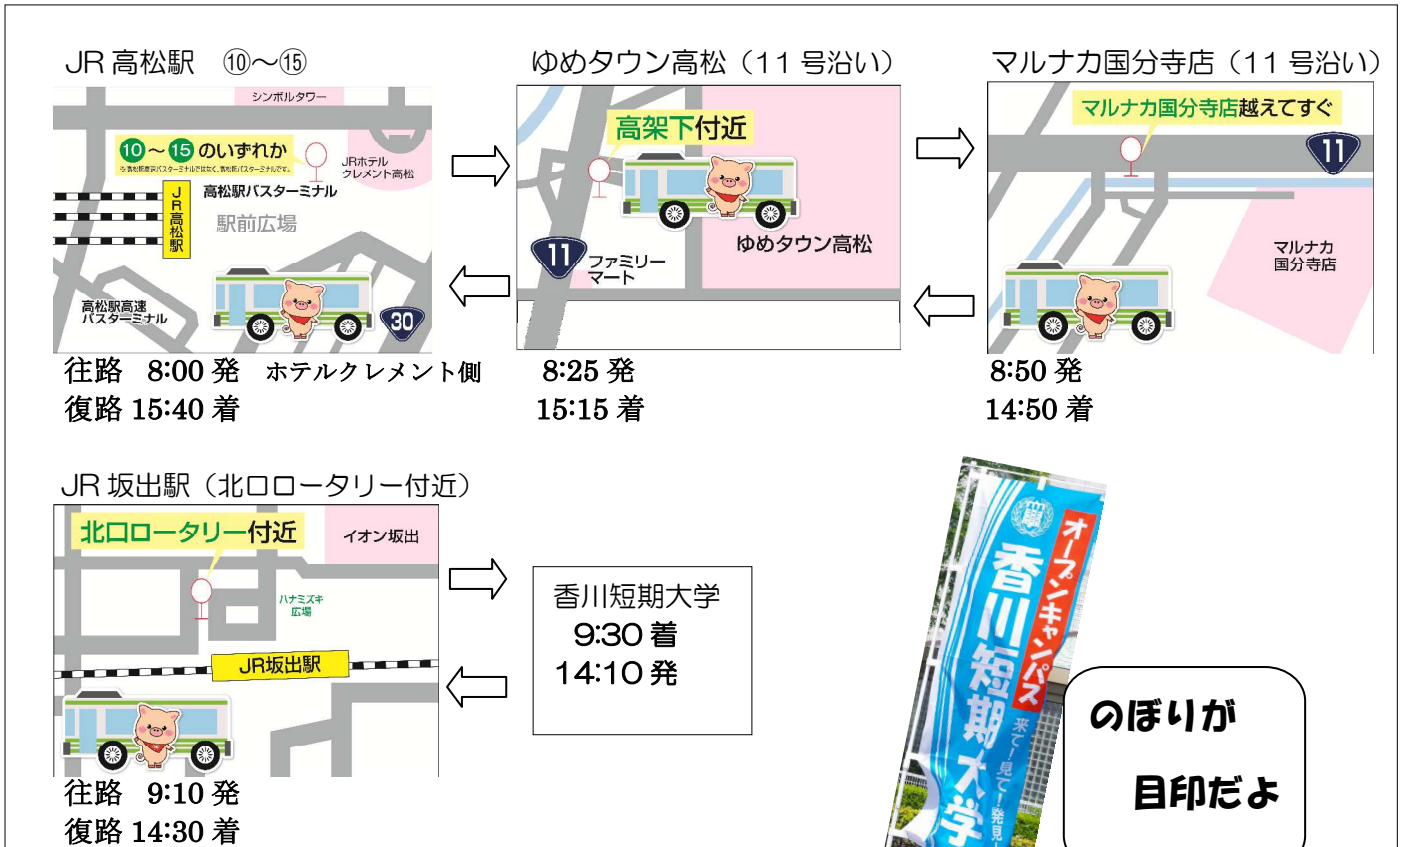

2018 オープンキャンパス

香川短期大学 無料送迎バス停留場 (予約必要)

JR 高松駅発

JR 観音寺駅発

発車時刻は早まることはありません。

坂出駅は、岡山からの「マリンライナー11号」9:03分着に間に合います。

お問い合わせ 入試センター 0877-49-8033