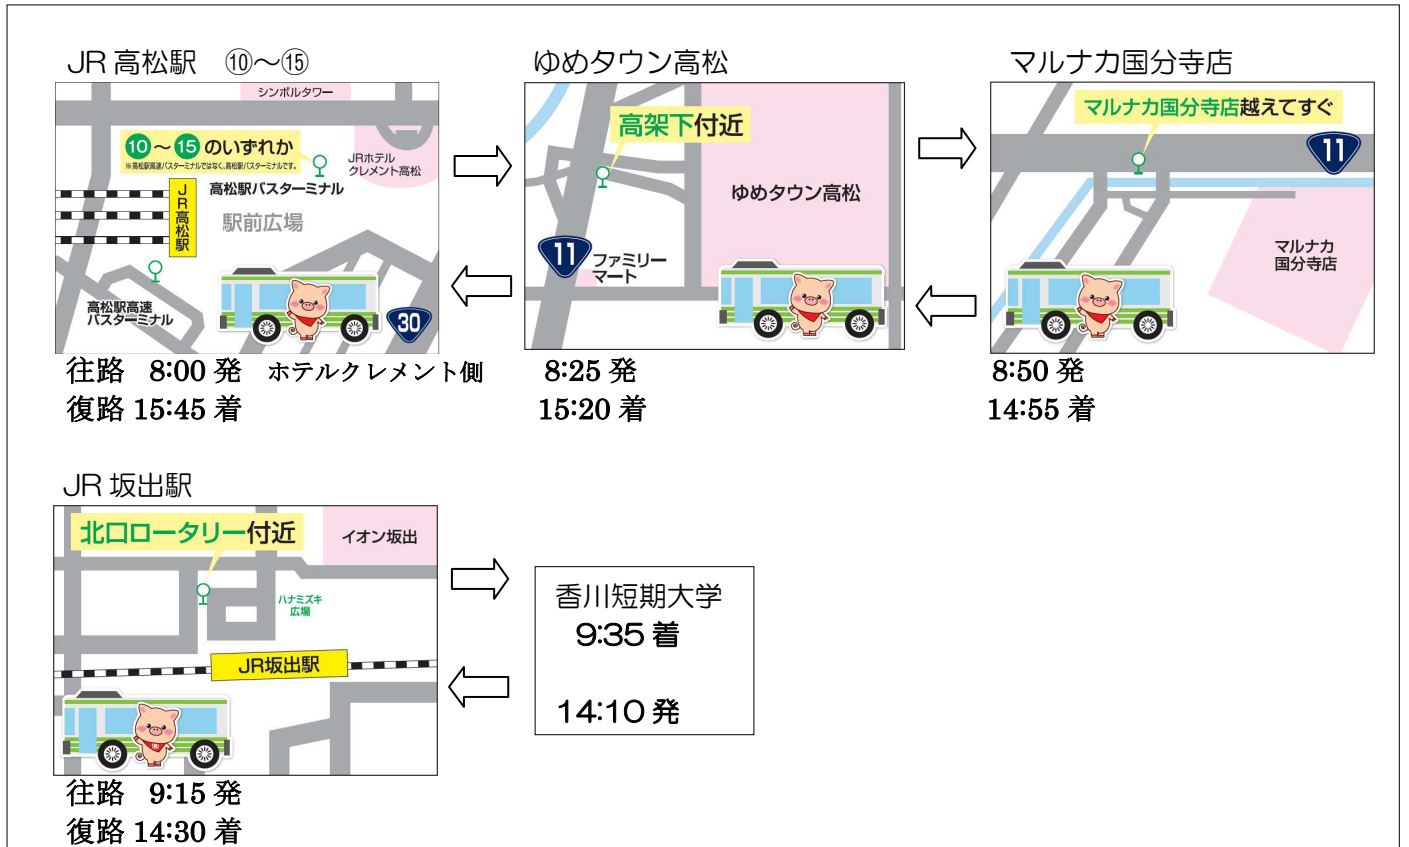

2018 オープンキャンパス

香川短期大学 無料送迎バス停留場 (予約必要)

JR 高松駅発

JR 観音寺駅発

発車時刻は早まることはありません。

坂出駅は、岡山からの「マリンライナー11号」9:03分着に間に合います。

お問い合わせ 入試センター 0877-49-8033